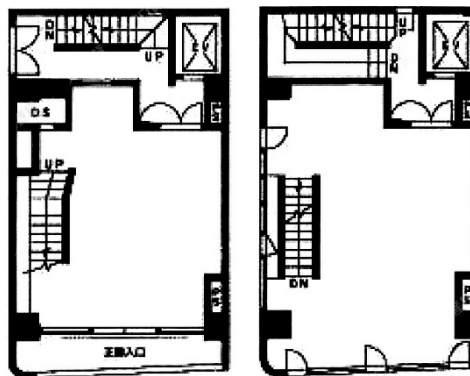

# KURAUCHI BUILDING 1階38.59坪

東京都千代田区東神田1-15-2

## 物件MAP

賃貸条件	
月額賃料	482,375円 (税別)
坪数	38.59坪
坪単価	12,500円 (税別)
共益費	賃料に含む
礼金	無し
敷金 (保証金)	8ヶ月
階数	1階 (1+2)
入居可能日	即日

ビル情報	
所在地	東京都千代田区東神田1-15-2
最寄り駅	JR総武本線 馬喰町駅 徒歩1分 都営新宿線 馬喰横山駅 徒歩2分 東京メトロ日比谷線 小伝馬町駅 徒歩5分
エリア	岩本町・秋葉原エリア
竣工	1985年1月
耐震	新耐震基準
階数	地上5階 地下1階
用途	事務所/店舗
構造	RC造