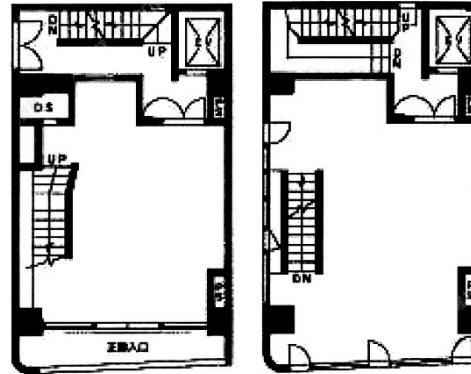

KURAUCHI BUILDING 1階38.59坪

東京都千代田区東神田1-15-2

物件MAP

| 賃貸条件 | |
|----------|---------------|
| 月額賃料 | 482,375円 (税別) |
| 坪数 | 38.59坪 |
| 坪単価 | 12,500円 (税別) |
| 共益費 | 賃料に含む |
| 礼金 | 無し |
| 敷金 (保証金) | 8ヶ月 |
| 階数 | 1階 (1+2) |
| 入居可能日 | 即日 |

| 設備情報 | |
|--------|---------|
| エレベーター | 1基 |
| 空調 | 個別空調 |
| OAフロア | その他 |
| 基準階天井高 | 2,400mm |
| 光ファイバー | 有り |
| トイレ | 男女別・室内 |
| セキュリティ | 有り |
| 駐車場 | 無し |

事務所移転の簡単検索サイト

Quick Service

クイックサービス

KURAUCHI BUILDING 1階38.59坪 東京都千代田区東神田1-15-2