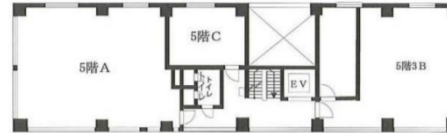

# 大貫ビル 5階18坪

東京都千代田区鍛冶町2-9-7

## 物件MAP

賃貸条件	
月額賃料	180,000円 (税別)
坪数	18坪
坪単価	10,000円 (税別)
共益費	45,000円
礼金	
敷金 (保証金)	6ヶ月
階数	5階 (A)
入居可能日	即日

ビル情報	
所在地	東京都千代田区鍛冶町2-9-7
最寄り駅	JR山手線 神田駅 徒歩2分 都営新宿線 岩本町駅 徒歩6分 東京メトロ丸ノ内線 淡路町駅 徒歩7分 JR総武本線 新日本橋駅 徒歩7分
エリア	岩本町・秋葉原エリア
竣工	1961年3月
耐震	旧耐震基準
階数	地上6階 地下1階
用途	事務所
構造	RC造