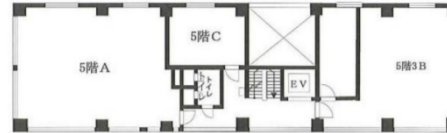

# 大貫ビル 5階4.48坪

### 物件MAP

賃貸条件	
月額賃料	44,800円（税別）
坪数	4.48坪
坪単価	10,000円（税別）
共益費	11,200円
礼金	無し
敷金（保証金）	6ヶ月
階数	5階（C）
入居可能日	即日

ビル情報	
所在地	東京都千代田区鍛冶町2-9-7
最寄り駅	JR山手線 神田駅 徒歩2分 都営新宿線 岩本町駅 徒歩6分 東京メトロ丸ノ内線 淡路町駅 徒歩7分 JR総武本線 新日本橋駅 徒歩7分
エリア	岩本町・秋葉原エリア
竣工	1961年3月
耐震	旧耐震基準
階数	地上6階 地下1階
用途	事務所
構造	RC造