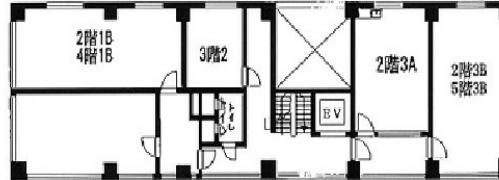

大貫ビル 3階9坪

東京都千代田区鍛冶町2-9-7

物件MAP

賃貸条件	
月額賃料	90,000円 (税別)
坪数	9坪
坪単価	10,000円 (税別)
共益費	22,500円
礼金	無し
敷金 (保証金)	6ヶ月
階数	3階 (3B)
入居可能日	即日

ビル情報	
所在地	東京都千代田区鍛冶町2-9-7
最寄り駅	JR山手線 神田駅 徒歩2分 都営新宿線 岩本町駅 徒歩6分 東京メトロ丸ノ内線 淡路町駅 徒歩7分 JR総武本線 新日本橋駅 徒歩7分
エリア	岩本町・秋葉原エリア
竣工	1961年3月
耐震	旧耐震基準
階数	地上6階 地下1階
用途	事務所
構造	RC造