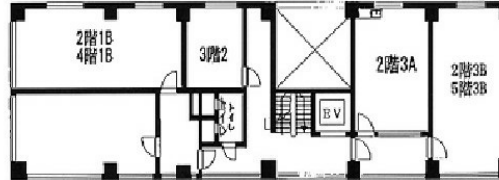

大貫ビル 3階9坪

東京都千代田区鍛冶町2-9-7

物件MAP

賃貸条件	
月額賃料	90,000円 (税別)
坪数	9坪
坪単価	10,000円 (税別)
共益費	22,500円
礼金	無し
敷金 (保証金)	6ヶ月
階数	3階 (1B)
入居可能日	即日

ビル情報	
所在地	東京都千代田区鍛冶町2-9-7
最寄り駅	JR山手線 神田駅 徒歩2分 都営新宿線 岩本町駅 徒歩6分 東京メトロ丸ノ内線 淡路町駅 徒歩7分 JR総武本線 新日本橋駅 徒歩7分
エリア	岩本町・秋葉原エリア
竣工	1961年3月
耐震	旧耐震基準
階数	地上6階 地下1階
用途	事務所
構造	RC造