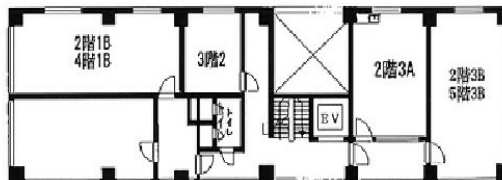

大貫ビル 3階9坪

東京都千代田区鍛冶町2-9-7

物件MAP

| 賃貸条件 | |
|---------|-------------|
| 月額賃料 | 90,000円（税別） |
| 坪数 | 9坪 |
| 坪単価 | 10,000円（税別） |
| 共益費 | 22,500円 |
| 礼金 | 無し |
| 敷金（保証金） | 6ヶ月 |
| 階数 | 3階（1B） |
| 入居可能日 | 即日 |

| ビル情報 | |
|------|---|
| 所在地 | 東京都千代田区鍛冶町2-9-7 |
| 最寄り駅 | JR山手線 神田駅 徒歩2分 都営新宿線 岩本町駅 徒歩6分 東京メトロ丸ノ内線 淡路町駅 徒歩7分 JR総武本線 新日本橋駅 徒歩7分 |
| エリア | 岩本町・秋葉原エリア |
| 竣工 | 1961年3月 |
| 耐震 | 旧耐震基準 |
| 階数 | 地上6階 地下1階 |
| 用途 | 事務所 |
| 構造 | RC造 |