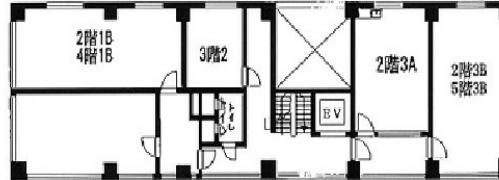

# 大貫ビル 2階9坪

東京都千代田区鍛冶町2-9-7

## 物件MAP

賃貸条件	
月額賃料	90,000円（税別）
坪数	9坪
坪単価	10,000円（税別）
共益費	22,500円
礼金	無し
敷金（保証金）	6ヶ月
階数	2階（1B）
入居可能日	即日

ビル情報	
所在地	東京都千代田区鍛冶町2-9-7
最寄り駅	JR山手線 神田駅 徒歩2分 都営新宿線 岩本町駅 徒歩6分 東京メトロ丸ノ内線 淡路町駅 徒歩7分 JR総武本線 新日本橋駅 徒歩7分
エリア	岩本町・秋葉原エリア
竣工	1961年3月
耐震	旧耐震基準
階数	地上6階 地下1階
用途	事務所
構造	RC造