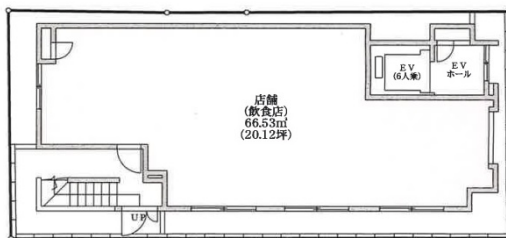

三栄ビル 1階20.12坪

東京都千代田区鍛冶町2-9-18

物件MAP

賃貸条件	
月額賃料	704,200円 (税別)
坪数	20.12坪
坪単価	35,000円 (税別)
共益費	無し
礼金	無し
敷金 (保証金)	10ヶ月
階数	1階 (スケルトン)
入居可能日	即日

ビル情報	
所在地	東京都千代田区鍛冶町2-9-18
最寄り駅	JR山手線 神田駅 徒歩1分 都営新宿線 岩本町駅 徒歩6分 JR総武本線 新日本橋駅 徒歩6分
エリア	岩本町・秋葉原エリア
竣工	2024年1月
耐震	新耐震基準
階数	地上4階
用途	店舗
構造	RC造

設備情報	
エレベーター	1基
空調	個別空調
OAフロア	
基準階天井高	2,450mm
光ファイバー	有り
トイレ	男女別・室内
セキュリティ	有り
駐車場	無し