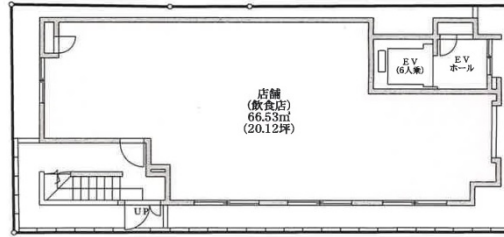

三栄ビル 1階20.12坪

東京都千代田区鍛冶町2-9-18

物件MAP

賃貸条件	
月額賃料	704,200円 (税別)
坪数	20.12坪
坪単価	35,000円 (税別)
共益費	無し
礼金	無し
敷金 (保証金)	10ヶ月
階数	1階 (スケルトン)
入居可能日	即日

ビル情報	
所在地	東京都千代田区鍛冶町2-9-18
最寄り駅	JR山手線 神田駅 徒歩1分 都営新宿線 岩本町駅 徒歩6分 JR総武本線 新日本橋駅 徒歩6分
エリア	岩本町・秋葉原エリア
竣工	2024年1月
耐震	新耐震基準
階数	地上4階
用途	店舗
構造	RC造

設備情報	
エレベーター	1基
空調	個別空調
OAフロア	
基準階天井高	2,450mm
光ファイバー	有り
トイレ	男女別・室内
セキュリティ	有り
駐車場	無し

事務所移転の簡単検索サイト

三栄ビル 1階20.12坪 東京都千代田区鍛冶町2-9-18

岩本町・秋葉原エリア (ビルID: 0016460) の賃貸オフィス

貸事務所・レンタルオフィス・オフィス移転ならQuickService

物件詳細はこちらから