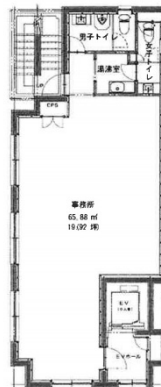

三栄ビル 3階19.92坪

東京都千代田区鍛冶町2-9-18

物件MAP

賃貸条件	
月額賃料	338,640円 (税別)
坪数	19.92坪
坪単価	17,000円 (税別)
共益費	59,760円
礼金	無し
敷金 (保証金)	6ヶ月
階数	3階
入居可能日	即日

ビル情報	
所在地	東京都千代田区鍛冶町2-9-18
最寄り駅	JR山手線 神田駅 徒歩1分 都営新宿線 岩本町駅 徒歩6分 JR総武本線 新日本橋駅 徒歩6分
エリア	岩本町・秋葉原エリア
竣工	2024年1月
耐震	新耐震基準
階数	地上4階
用途	事務所
構造	RC造

設備情報	
エレベーター	1基
空調	個別空調
OAフロア	
基準階天井高	2,450mm
光ファイバー	有り
トイレ	男女別・室内
セキュリティ	有り
駐車場	無し