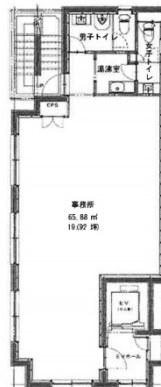

三栄ビル 2階19.92坪

東京都千代田区鍛冶町2-9-18

物件MAP

賃貸条件	
月額賃料	338,640円 (税別)
坪数	19.92坪
坪単価	17,000円 (税別)
共益費	59,760円
礼金	無し
敷金 (保証金)	6ヶ月
階数	2階
入居可能日	即日

ビル情報	
所在地	東京都千代田区鍛冶町2-9-18
最寄り駅	JR山手線 神田駅 徒歩1分 都営新宿線 岩本町駅 徒歩6分 JR総武本線 新日本橋駅 徒歩6分
エリア	岩本町・秋葉原エリア
竣工	2024年1月
耐震	新耐震基準
階数	地上4階
用途	事務所
構造	RC造

設備情報	
エレベーター	1基
空調	個別空調
OAフロア	
基準階天井高	2,450mm
光ファイバー	有り
トイレ	男女別・室内
セキュリティ	有り
駐車場	無し