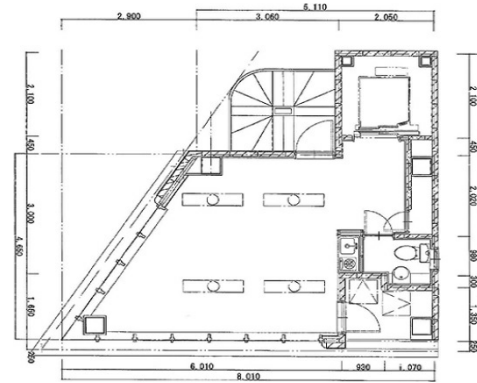

ヨウコービル 4階8.6坪

東京都千代田区鍛冶町2-7-4

物件MAP

賃貸条件	
月額賃料	103,200円 (税別)
坪数	8.6坪
坪単価	12,000円 (税別)
共益費	25,800円
礼金	無し
敷金 (保証金)	6ヶ月
階数	4階
入居可能日	相談

ビル情報	
所在地	東京都千代田区鍛冶町2-7-4
最寄り駅	JR山手線 神田駅 徒歩1分 JR京浜東北線 神田駅 徒歩1分 JR中央線(快速) 神田駅 徒歩1分 東京メトロ銀座線 神田駅 徒歩1分
エリア	岩本町・秋葉原エリア
竣工	1991年3月
耐震	新耐震基準
階数	地上8階
用途	事務所
構造	S造