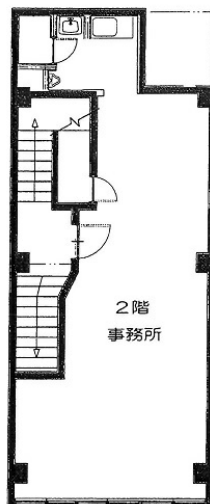

# グランフォークス鍛冶町 2階15.73坪

東京都千代田区鍛冶町2-5-16

## 物件MAP

賃貸条件	
月額賃料	157,300円 (税別)
坪数	15.73坪
坪単価	10,000円 (税別)
共益費	15,730円
礼金	無し
敷金 (保証金)	850000円
階数	2階
入居可能日	即日

ビル情報	
所在地	東京都千代田区鍛冶町2-5-16
最寄り駅	JR山手線 神田駅 徒歩1分 東京メトロ銀座線 神田駅 徒歩2分 JR総武本線 新日本橋駅 徒歩4分
エリア	岩本町・秋葉原エリア
竣工	1961年2月
耐震	新耐震基準
階数	地上6階
用途	事務所
構造	RC造