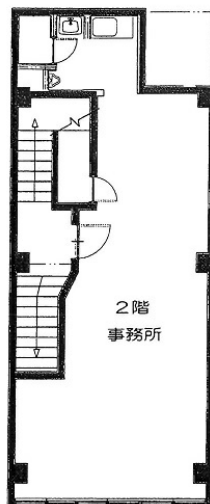

グランフォークス鍛冶町 2階15.73坪

東京都千代田区鍛冶町2-5-16

物件MAP

賃貸条件	
月額賃料	157,300円 (税別)
坪数	15.73坪
坪単価	10,000円 (税別)
共益費	15,730円
礼金	無し
敷金 (保証金)	850000円
階数	2階
入居可能日	即日

ビル情報	
所在地	東京都千代田区鍛冶町2-5-16
最寄り駅	JR山手線 神田駅 徒歩1分 東京メトロ銀座線 神田駅 徒歩2分 JR総武本線 新日本橋駅 徒歩4分
エリア	岩本町・秋葉原エリア
竣工	1961年2月
耐震	新耐震基準
階数	地上6階
用途	事務所
構造	RC造

設備情報	
エレベーター	1基
空調	個別空調
OAフロア	その他
基準階天井高	
光ファイバー	有り
トイレ	男女共用・室内
セキュリティ	無し
駐車場	無し

事務所移転の簡単検索サイト

Quick Service

クイックサービス

グランフォークス鍛冶町 2階15.73坪 東京都千代田区鍛冶町2-5-16

岩本町・秋葉原エリア (ビルID: 0016435) の賃貸オフィス

貸事務所・レンタルオフィス・オフィス移転ならQuickService