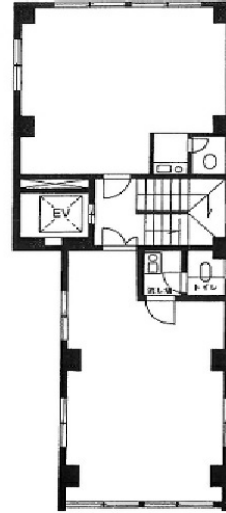

石原ビル 3階11坪

東京都千代田区鍛冶町2-5-15

物件MAP

賃貸条件	
月額賃料	99,000円 (税別)
坪数	11坪
坪単価	9,000円 (税別)
共益費	22,000円
礼金	無し
敷金 (保証金)	6ヶ月
階数	3階 (B)
入居可能日	相談

ビル情報	
所在地	東京都千代田区鍛冶町2-5-15
最寄り駅	JR山手線 神田駅 徒歩2分 JR京浜東北線 神田駅 徒歩2分 JR中央線(快速) 神田駅 徒歩2分
エリア	岩本町・秋葉原エリア
竣工	1973年1月
耐震	旧耐震基準
階数	地上6階
用途	事務所
構造	S造

設備情報	
エレベーター	1基
空調	個別空調
OAフロア	その他
基準階天井高	
光ファイバー	無し
トイレ	調査中
セキュリティ	無し
駐車場	無し