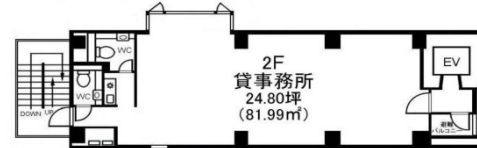

エルヘンビル 2階24.8坪

東京都千代田区鍛冶町2-4-8

物件MAP

賃貸条件	
月額賃料	376,000円 (税別)
坪数	24.8坪
坪単価	15,161円 (税別)
共益費	104,000円
礼金	無し
敷金 (保証金)	8ヶ月
階数	2階
入居可能日	即日

ビル情報	
所在地	東京都千代田区鍛冶町2-4-8
最寄り駅	東京メトロ銀座線 神田駅 徒歩3分 JR京浜東北線 神田駅 徒歩4分 JR中央線(快速) 神田駅 徒歩4分 JR山手線 神田駅 徒歩4分 JR総武本線 新日本橋駅 徒歩4分
エリア	岩本町・秋葉原エリア
竣工	1984年9月
耐震	新耐震基準
階数	地上9階
用途	事務所
構造	S造

設備情報	
エレベーター	1基
空調	個別空調
OAフロア	OAフロア
基準階天井高	2,500mm
光ファイバー	有り
トイレ	男女別・室内
セキュリティ	有り
駐車場	無し