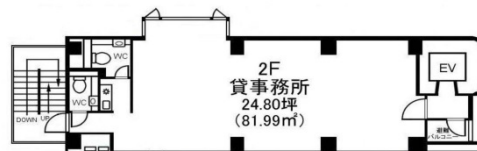

# エルヘンビル 2階24.8坪

東京都千代田区鍛冶町2-4-8

## 物件MAP

賃貸条件	
月額賃料	376,000円 (税別)
坪数	24.8坪
坪単価	15,161円 (税別)
共益費	104,000円
礼金	無し
敷金 (保証金)	8ヶ月
階数	2階
入居可能日	即日

ビル情報	
所在地	東京都千代田区鍛冶町2-4-8
最寄り駅	東京メトロ銀座線 神田駅 徒歩3分 JR京浜東北線 神田駅 徒歩4分 JR中央線(快速) 神田駅 徒歩4分 JR山手線 神田駅 徒歩4分 JR総武本線 新日本橋駅 徒歩4分
エリア	岩本町・秋葉原エリア
竣工	1984年9月
耐震	新耐震基準
階数	地上9階
用途	事務所
構造	S造