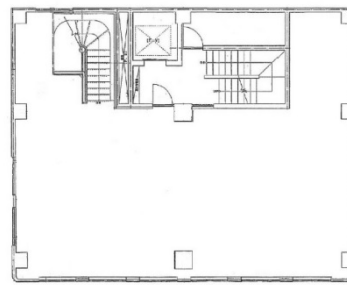

第二登栄ビル 1階52.3坪

東京都千代田区鍛冶町2-2-9

■1-A 平面図

■2階 平面図

物件MAP

賃貸条件	
月額賃料	1,100,000円（税別）
坪数	52.3坪
坪単価	21,033円（税別）
共益費	賃料に含む
礼金	2ヶ月
敷金（保証金）	相談
階数	1階（1-A+2）
入居可能日	即日
ビル情報	
所在地	東京都千代田区鍛冶町2-2-9
最寄り駅	JR山手線 神田駅 徒歩1分 JR総武本線 新日本橋駅 徒歩5分 東京メトロ丸ノ内線 淡路町駅 徒歩6分
エリア	岩本町・秋葉原エリア
竣工	1970年3月
耐震	新耐震基準相当
階数	地上10階 地下1階
用途	店舗
構造	SRC造、一部S造
設備情報	
エレベーター	1基
空調	個別空調
OAフロア	その他
基準階天井高	
光ファイバー	有り
トイレ	男女別・室外
セキュリティ	有り
駐車場	無し