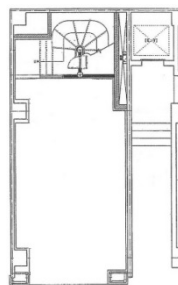

第二登栄ビル 1階52.3坪

東京都千代田区鍛冶町2-2-9

■1-A 平面図

■2階 平面図

物件MAP

賃貸条件	
月額賃料	1,100,000円（税別）
坪数	52.3坪
坪単価	21,033円（税別）
共益費	賃料に含む
礼金	2ヶ月
敷金（保証金）	相談
階数	1階（1-A+2）
入居可能日	即日
ビル情報	
所在地	東京都千代田区鍛冶町2-2-9
最寄り駅	JR山手線 神田駅 徒歩1分 JR総武本線 新日本橋駅 徒歩5分 東京メトロ丸ノ内線 淡路町駅 徒歩6分
エリア	岩本町・秋葉原エリア
竣工	1970年3月
耐震	新耐震基準相当
階数	地上10階 地下1階
用途	店舗
構造	SRC造、一部S造
設備情報	
エレベーター	1基
空調	個別空調
OAフロア	その他
基準階天井高	
光ファイバー	有り
トイレ	男女別・室外
セキュリティ	有り
駐車場	無し