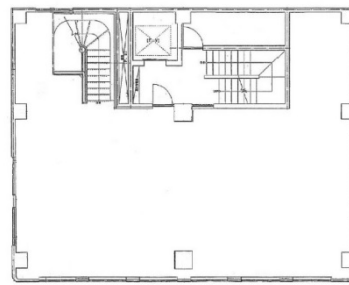

第二登栄ビル 1階52.3坪

東京都千代田区鍛冶町2-2-9

■1-A 平面図

■2階 平面図

物件MAP

賃貸条件	
月額賃料	1,100,000円（税別）
坪数	52.3坪
坪単価	21,033円（税別）
共益費	賃料に含む
礼金	2ヶ月
敷金（保証金）	相談
階数	1階（1-A+2）
入居可能日	即日

ビル情報	
所在地	東京都千代田区鍛冶町2-2-9
最寄り駅	JR山手線 神田駅 徒歩1分 JR総武本線 新日本橋駅 徒歩5分 東京メトロ丸ノ内線 淡路町駅 徒歩6分
エリア	岩本町・秋葉原エリア
竣工	1970年3月
耐震	新耐震基準相当
階数	地上10階 地下1階
用途	店舗
構造	SRC造、一部S造

設備情報	
エレベーター	1基
空調	個別空調
OAフロア	その他
基準階天井高	
光ファイバー	有り
トイレ	男女別・室外
セキュリティ	有り
駐車場	無し

事務所移転の簡単検索サイト

第二登栄ビル 1階52.3坪 東京都千代田区鍛冶町2-2-9

岩本町・秋葉原エリア（ビルID：0016420）の賃貸オフィス

貸事務所・レンタルオフィス・オフィス移転ならQuickService

物件詳細はこちらから

 0120-55-2620