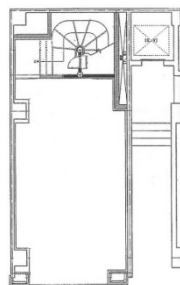

第二登栄ビル 1階52.3坪

東京都千代田区鍛冶町2-2-9

■1-A 平面図

■2階 平面図

物件MAP

賃貸条件	
月額賃料	1,100,000円（税別）
坪数	52.3坪
坪単価	21,033円（税別）
共益費	賃料に含む
礼金	2ヶ月
敷金（保証金）	相談
階数	1階（1-A+2）
入居可能日	即日

ビル情報	
所在地	東京都千代田区鍛冶町2-2-9
最寄り駅	JR山手線 神田駅 徒歩1分 JR総武本線 新日本橋駅 徒歩5分 東京メトロ丸ノ内線 淡路町駅 徒歩6分
エリア	岩本町・秋葉原エリア
竣工	1970年3月
耐震	新耐震基準相当
階数	地上10階 地下1階
用途	店舗
構造	SRC造、一部S造

設備情報	
エレベーター	1基
空調	個別空調
OAフロア	その他
基準階天井高	
光ファイバー	有り
トイレ	男女別・室外
セキュリティ	有り
駐車場	無し

事務所移転の簡単検索サイト

第二登栄ビル 1階52.3坪 東京都千代田区鍛冶町2-2-9

岩本町・秋葉原エリア（ビルID：0016420）の賃貸オフィス

貸事務所・レンタルオフィス・オフィス移転ならQuickService

物件詳細はこちらから

 0120-55-2620