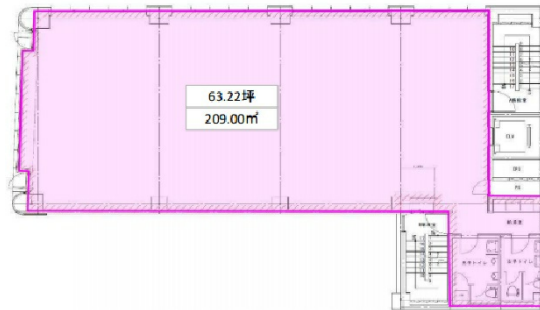

KYYビル 5階63.22坪

東京都千代田区鍛冶町1-9-4

物件MAP

賃貸条件	
坪数	63.22坪
階数	5階
入居可能日	
ビル情報	
所在地	東京都千代田区鍛冶町1-9-4
最寄り駅	JR山手線 神田駅 徒歩3分 JR総武本線 新日本橋駅 徒歩4分 東京メトロ銀座線 三越前駅 徒歩5分 東京メトロ日比谷線 小伝馬町駅 徒歩7分
エリア	岩本町・秋葉原エリア
竣工	1989年1月
耐震	新耐震基準
階数	地上9階 地下1階
用途	事務所
構造	S造
設備情報	
エレベーター	1基
空調	個別空調
OAフロア	
基準階天井高	
光ファイバー	有り
トイレ	男女別・室内
セキュリティ	有り
駐車場	無し