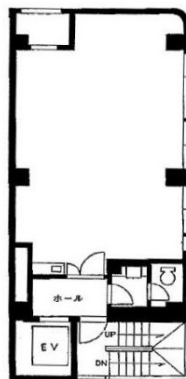

ヤマモトビル 6階14坪

東京都千代田区鍛冶町1-7-12

物件MAP

賃貸条件	
月額賃料	220,000円 (税別)
坪数	14坪
坪単価	15,714円 (税別)
共益費	賃料に含む
礼金	無し
敷金 (保証金)	8ヶ月
階数	6階
入居可能日	即日

ビル情報	
所在地	東京都千代田区鍛冶町1-7-12
最寄り駅	JR山手線 神田駅 徒歩2分
エリア	岩本町・秋葉原エリア
竣工	1981年1月
耐震	旧耐震基準
階数	地上8階 地上1階
用途	事務所
構造	S造

設備情報	
エレベーター	1基
空調	個別空調
OAフロア	その他
基準階天井高	
光ファイバー	無し
トイレ	男女別・室外
セキュリティ	無し
駐車場	無し

事務所移転の簡単検索サイト

Quick Service

クイックサービス

ヤマモトビル 6階14坪 東京都千代田区鍛冶町1-7-12

岩本町・秋葉原エリア (ビルID: 0016389) の賃貸オフィス

貸事務所・レンタルオフィス・オフィス移転ならQuickService