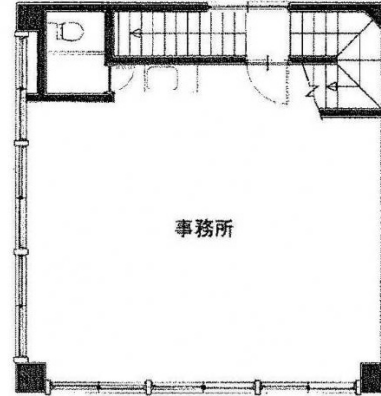

手島ビル 2階14.59坪

東京都千代田区鍛冶町1-7-1

物件MAP

賃貸条件	
月額賃料	160,490円 (税別)
坪数	14.59坪
坪単価	11,000円 (税別)
共益費	20,000円
礼金	無し
敷金 (保証金)	6ヶ月
階数	2階
入居可能日	即日

ビル情報	
所在地	東京都千代田区鍛冶町1-7-1
最寄り駅	JR山手線 神田駅 徒歩1分 東京メトロ銀座線 神田駅 徒歩2分
エリア	岩本町・秋葉原エリア
竣工	要確認
耐震	新耐震基準
階数	地上5階 地上1階
用途	事務所
構造	S造

設備情報	
エレベーター	
空調	個別空調
OAフロア	その他
基準階天井高	
光ファイバー	有り
トイレ	男女共用・室内
セキュリティ	無し
駐車場	無し