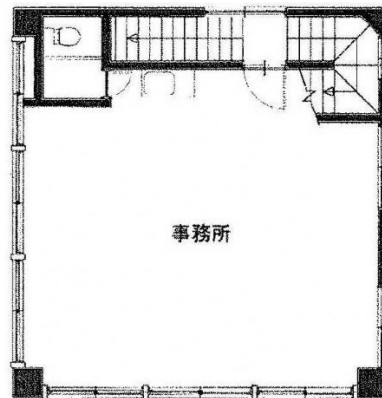

手島ビル 2階14.59坪

東京都千代田区鍛冶町1-7-1

物件MAP

賃貸条件	
月額賃料	160,490円 (税別)
坪数	14.59坪
坪単価	11,000円 (税別)
共益費	20,000円
礼金	無し
敷金 (保証金)	6ヶ月
階数	2階
入居可能日	即日

ビル情報	
所在地	東京都千代田区鍛冶町1-7-1
最寄り駅	JR山手線 神田駅 徒歩1分 東京メトロ銀座線 神田駅 徒歩2分
エリア	岩本町・秋葉原エリア
竣工	要確認
耐震	新耐震基準
階数	地上5階 地上1階
用途	事務所
構造	S造

設備情報	
エレベーター	
空調	個別空調
OAフロア	その他
基準階天井高	
光ファイバー	有り
トイレ	男女共用・室内
セキュリティ	無し
駐車場	無し

事務所移転の簡単検索サイト

Quick Service

クイックサービス

手島ビル 2階14.59坪 東京都千代田区鍛冶町1-7-1

岩本町・秋葉原エリア (ビルID: 0016386) の賃貸オフィス

貸事務所・レンタルオフィス・オフィス移転なら**QuickService**