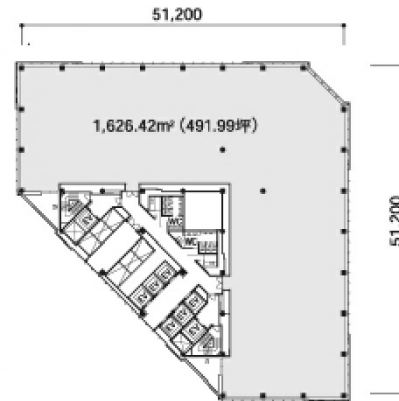

大手町ファーストスクエアイーストタワー 16階101.29坪

東京都千代田区大手町1-5-1

物件MAP

賃貸条件	
坪数	101.29坪
階数	16階 (C)
入居可能日	

ビル情報	
所在地	東京都千代田区大手町1-5-1
最寄り駅	東京メトロ丸ノ内線 大手町駅 徒歩1分 JR山手線 東京駅 徒歩5分 東京メトロ千代田線 二重橋前駅 徒歩8分 東京メトロ銀座線 三越前駅 徒歩11分
エリア	丸の内・大手町・有楽町・霞ヶ関エリア
竣工	1997年5月
耐震	新耐震基準
階数	地上23階 地下5階
用途	事務所
構造	S造、一部SRC造

設備情報	
エレベーター	12基
空調	個別空調
OAフロア	OAフロア
基準階天井高	2,700mm
光ファイバー	有り
トイレ	男女別・室外
セキュリティ	有り
駐車場	有り