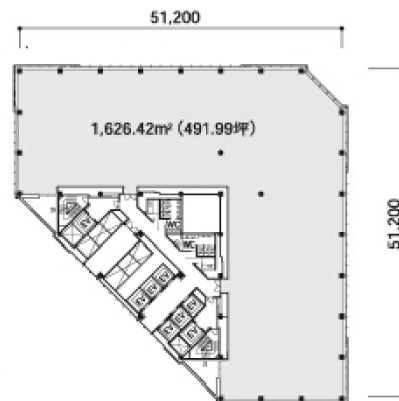

大手町ファーストスクエアイーストタワー 16階101.29坪

東京都千代田区大手町1-5-1

物件MAP

賃貸条件	
坪数	101.29坪
階数	16階 (C)
入居可能日	
ビル情報	
所在地	東京都千代田区大手町1-5-1
最寄り駅	東京メトロ丸ノ内線 大手町駅 徒歩1分 JR山手線 東京駅 徒歩5分 東京メトロ千代田線 二重橋前駅 徒歩8分 東京メトロ銀座線 三越前駅 徒歩11分
エリア	丸の内・大手町・有楽町・霞ヶ関エリア
竣工	1997年5月
耐震	新耐震基準
階数	地上23階 地下5階
用途	事務所
構造	S造、一部SRC造
設備情報	
エレベーター	12基
空調	個別空調
OAフロア	OAフロア
基準階天井高	2,700mm
光ファイバー	有り
トイレ	男女別・室外
セキュリティ	有り
駐車場	有り