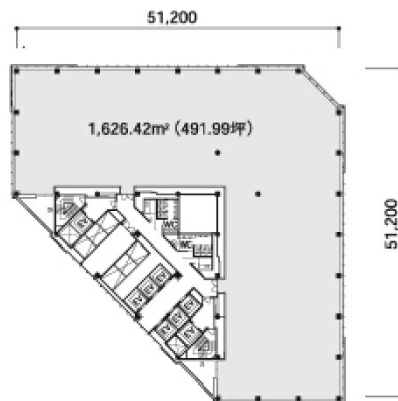

# 大手町ファーストスクエアイーストタワー 16階183.21坪

東京都千代田区大手町1-5-1

## 物件MAP

賃貸条件	
月額賃料	相談
坪数	183.21坪
坪単価	相談
共益費	相談
礼金	無し
敷金（保証金）	12ヶ月
階数	16階（AB）
入居可能日	2024年10月

ビル情報	
所在地	東京都千代田区大手町1-5-1
最寄り駅	東京メトロ丸ノ内線 大手町駅 徒歩1分 JR山手線 東京駅 徒歩5分 東京メトロ千代田線 二重橋前駅 徒歩8分 東京メトロ銀座線 三越前駅 徒歩11分
エリア	丸の内・大手町・有楽町・霞ヶ関エリア
竣工	1997年5月
耐震	新耐震基準
階数	地上23階 地下5階
用途	事務所
構造	S造、一部SRC造

設備情報	
エレベーター	12基
空調	個別空調
OAフロア	OAフロア
基準階天井高	2,700mm
光ファイバー	有り
トイレ	男女別・室外
セキュリティ	有り
駐車場	有り