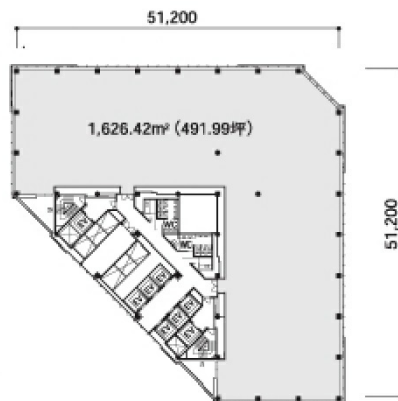

# 大手町ファーストスクエアイーストタワー 16階183.21坪

東京都千代田区大手町1-5-1

## 物件MAP

賃貸条件	
月額賃料	相談
坪数	183.21坪
坪単価	相談
共益費	相談
礼金	無し
敷金（保証金）	12ヶ月
階数	16階（AB）
入居可能日	2024年10月

ビル情報	
所在地	東京都千代田区大手町1-5-1
最寄り駅	東京メトロ丸ノ内線 大手町駅 徒歩1分 JR山手線 東京駅 徒歩5分 東京メトロ千代田線 二重橋前駅 徒歩8分 東京メトロ銀座線 三越前駅 徒歩11分
エリア	丸の内・大手町・有楽町・霞ヶ関エリア
竣工	1997年5月
耐震	新耐震基準
階数	地上23階 地下5階
用途	事務所
構造	S造、一部SRC造