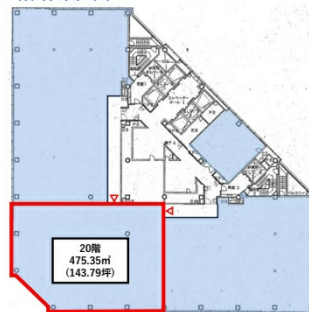

大手町ファーストスクエアウエストタワー 19階96.74坪

東京都千代田区大手町1-5-1

■20階 募集区画

物件MAP

賃貸条件	
月額賃料	相談
坪数	96.74坪
坪単価	相談
共益費	相談
礼金	無し
敷金（保証金）	相談
階数	19階（居抜き相談）
入居可能日	2025年2月
ビル情報	
所在地	東京都千代田区大手町1-5-1
最寄り駅	東京メトロ丸ノ内線 大手町駅 徒歩1分 JR山手線 東京駅 徒歩5分 東京メトロ千代田線 二重橋前駅 徒歩8分 東京メトロ銀座線 三越前駅 徒歩11分
エリア	丸の内・大手町・有楽町・霞ヶ関エリア
竣工	1992年2月
耐震	新耐震基準
階数	地上23階 地下5階
用途	事務所
構造	S造、一部SRC造
設備情報	
エレベーター	8基
空調	セントラル空調
OAフロア	OAフロア
基準階天井高	2,700mm
光ファイバー	有り
トイレ	男女別・室外
セキュリティ	有り
駐車場	有り