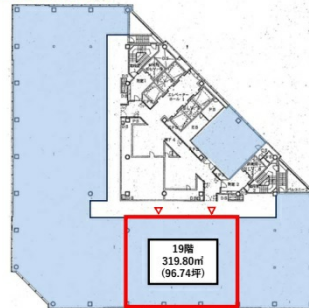

大手町ファーストスクエアウエストタワー 20階143.79坪

東京都千代田区大手町1-5-1

■19階 募集区画

物件MAP

賃貸条件	
月額賃料	相談
坪数	143.79坪
坪単価	相談
共益費	相談
礼金	無し
敷金（保証金）	相談
階数	20階（居抜き相談）
入居可能日	2025年2月
ビル情報	
所在地	東京都千代田区大手町1-5-1
最寄り駅	東京メトロ丸ノ内線 大手町駅 徒歩1分 JR山手線 東京駅 徒歩5分 東京メトロ千代田線 二重橋前駅 徒歩8分 東京メトロ銀座線 三越前駅 徒歩11分
エリア	丸の内・大手町・有楽町・霞ヶ関エリア
竣工	1992年2月
耐震	新耐震基準
階数	地上23階 地下5階
用途	事務所
構造	S造、一部SRC造
設備情報	
エレベーター	8基
空調	セントラル空調
OAフロア	OAフロア
基準階天井高	2,700mm
光ファイバー	有り
トイレ	男女別・室外
セキュリティ	有り
駐車場	有り