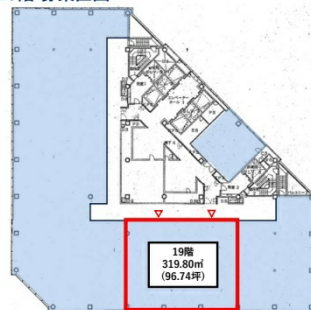

大手町ファーストスクエアウエストタワー 20階143.79坪

東京都千代田区大手町1-5-1

■19階 募集区画

物件MAP

賃貸条件	
月額賃料	相談
坪数	143.79坪
坪単価	相談
共益費	相談
礼金	無し
敷金（保証金）	相談
階数	20階（居抜き相談）
入居可能日	2025年2月

ビル情報	
所在地	東京都千代田区大手町1-5-1
最寄り駅	東京メトロ丸ノ内線 大手町駅 徒歩1分 JR山手線 東京駅 徒歩5分 東京メトロ千代田線 二重橋前駅 徒歩8分 東京メトロ銀座線 三越前駅 徒歩11分
エリア	丸の内・大手町・有楽町・霞ヶ関エリア
竣工	1992年2月
耐震	新耐震基準
階数	地上23階 地下5階
用途	事務所
構造	S造、一部SRC造

設備情報	
エレベーター	8基
空調	セントラル空調
OAフロア	OAフロア
基準階天井高	2,700mm
光ファイバー	有り
トイレ	男女別・室外
セキュリティ	有り
駐車場	有り

大手町ファーストスクエアウエストタワー 20階143.79坪 東京都千代田区大手町1-5-1

丸の内・大手町・有楽町・霞ヶ関エリア（ビルID：0016348）の賃貸オフィス

貸事務所・レンタルオフィス・オフィス移転ならQuickService