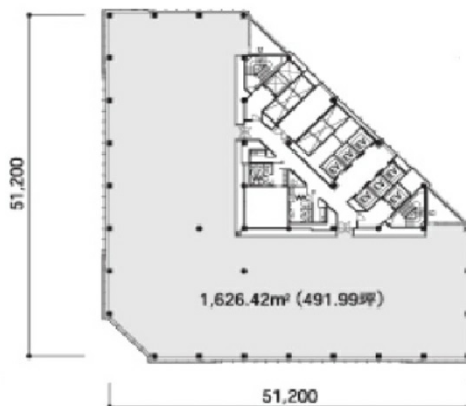

大手町ファーストスクエアウエストタワー 2階64.35坪

東京都千代田区大手町1-5-1

物件MAP

賃貸条件	
月額賃料	相談
坪数	64.35坪
坪単価	相談
共益費	相談
礼金	無し
敷金（保証金）	12ヶ月
階数	2階
入居可能日	即日

ビル情報	
所在地	東京都千代田区大手町1-5-1
最寄り駅	東京メトロ丸ノ内線 大手町駅 徒歩1分 JR山手線 東京駅 徒歩5分 東京メトロ千代田線 二重橋前駅 徒歩8分 東京メトロ銀座線 三越前駅 徒歩11分
エリア	丸の内・大手町・有楽町・霞ヶ関エリア
竣工	1992年2月
耐震	新耐震基準
階数	地上23階 地下5階
用途	事務所
構造	S造、一部SRC造

設備情報	
エレベーター	8基
空調	セントラル空調
OAフロア	OAフロア
基準階天井高	2,700mm
光ファイバー	有り
トイレ	男女別・室外
セキュリティ	有り
駐車場	有り

大手町ファーストスクエアウエストタワー 2階64.35坪 東京都千代田区大手町1-5-1

丸の内・大手町・有楽町・霞ヶ関エリア（ビルID：0016348）の賃貸オフィス

貸事務所・レンタルオフィス・オフィス移転ならQuickService