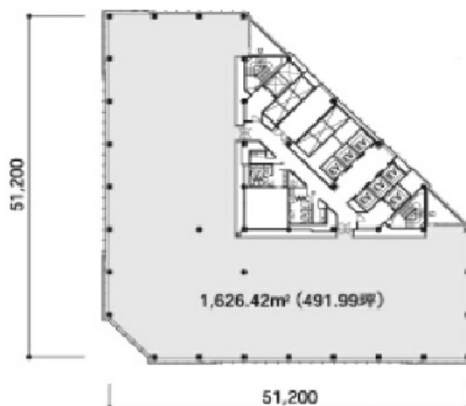

大手町ファーストスクエアウエストタワー 2階64.83坪

東京都千代田区大手町1-5-1

物件MAP

賃貸条件	
月額賃料	相談
坪数	64.83坪
坪単価	相談
共益費	相談
礼金	無し
敷金（保証金）	12ヶ月
階数	2階
入居可能日	即日

ビル情報	
所在地	東京都千代田区大手町1-5-1
最寄り駅	東京メトロ丸ノ内線 大手町駅 徒歩1分 JR山手線 東京駅 徒歩5分 東京メトロ千代田線 二重橋前駅 徒歩8分 東京メトロ銀座線 三越前駅 徒歩11分
エリア	丸の内・大手町・有楽町・霞ヶ関エリア
竣工	1992年2月
耐震	新耐震基準
階数	地上23階 地下5階
用途	事務所
構造	S造、一部SRC造

設備情報	
エレベーター	8基
空調	セントラル空調
OAフロア	OAフロア
基準階天井高	2,700mm
光ファイバー	有り
トイレ	男女別・室外
セキュリティ	有り
駐車場	有り

大手町ファーストスクエアウエストタワー 2階64.83坪 東京都千代田区大手町1-5-1

丸の内・大手町・有楽町・霞ヶ関エリア（ビルID：0016348）の賃貸オフィス

貸事務所・レンタルオフィス・オフィス移転ならQuickService