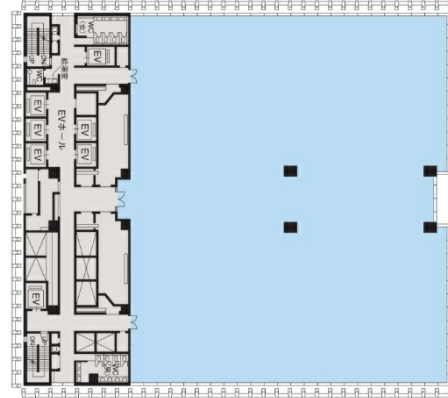

経団連会館 13階245.75坪

東京都千代田区大手町1-3-2

物件MAP

賃貸条件	
月額賃料	相談
坪数	245.75坪
坪単価	相談
共益費	相談
礼金	無し
敷金（保証金）	相談
階数	13階
入居可能日	即日

ビル情報	
所在地	東京都千代田区大手町1-3-2
最寄り駅	東京メトロ丸ノ内線 大手町駅 徒歩2分 東京メトロ千代田線 大手町駅 徒歩2分 東京メトロ半蔵門線 大手町駅 徒歩2分 東京メトロ東西線 大手町駅 徒歩2分
エリア	丸の内・大手町・有楽町・霞ヶ関エリア
竣工	2009年4月
耐震	新耐震基準
階数	地上1階
用途	事務所
構造	S造、一部SRC造