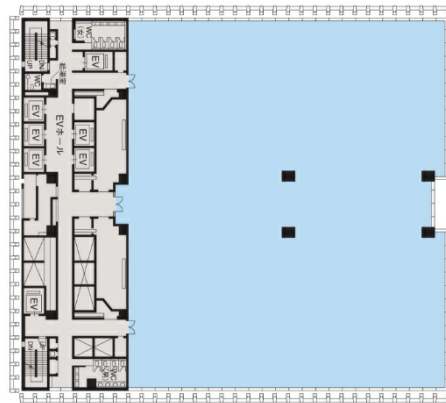

経団連会館 13階245.75坪

東京都千代田区大手町1-3-2

物件MAP

賃貸条件	
月額賃料	相談
坪数	245.75坪
坪単価	相談
共益費	相談
礼金	無し
敷金（保証金）	相談
階数	13階
入居可能日	即日

ビル情報	
所在地	東京都千代田区大手町1-3-2
最寄り駅	東京メトロ丸ノ内線 大手町駅 徒歩2分 東京メトロ千代田線 大手町駅 徒歩2分 東京メトロ半蔵門線 大手町駅 徒歩2分 東京メトロ東西線 大手町駅 徒歩2分
エリア	丸の内・大手町・有楽町・霞ヶ関エリア
竣工	2009年4月
耐震	新耐震基準
階数	地上1階
用途	事務所
構造	S造、一部SRC造

設備情報	
エレベーター	1基
空調	個別空調
OAフロア	OAフロア
基準階天井高	
光ファイバー	有り
トイレ	男女別・室外
セキュリティ	有り
駐車場	有り

事務所移転の簡単検索サイト

経団連会館 13階245.75坪 東京都千代田区大手町1-3-2

丸の内・大手町・有楽町・霞ヶ関エリア（ビルID：0016346）の賃貸オフィス

貸事務所・レンタルオフィス・オフィス移転ならQuickService

物件詳細はこちらから