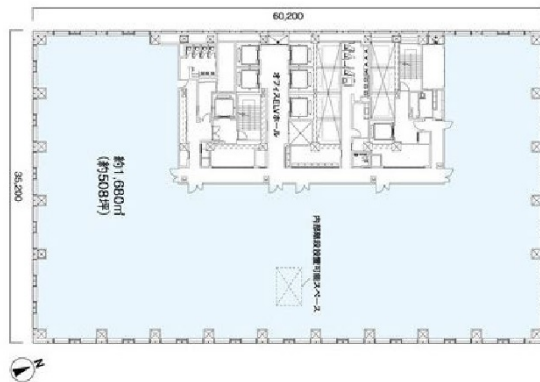

JAビル 6階80坪

東京都千代田区大手町1-3-1

物件MAP

賃貸条件	
月額賃料	相談
坪数	80坪
坪単価	相談
共益費	相談
礼金	無し
敷金（保証金）	相談
階数	6階
入居可能日	即日

ビル情報	
所在地	東京都千代田区大手町1-3-1
最寄り駅	東京メトロ丸ノ内線 大手町駅 徒歩3分 東京メトロ千代田線 大手町駅 徒歩3分 JR山手線 東京駅 徒歩14分 東京メトロ東西線 大手町駅 徒歩3分 東京メトロ半蔵門線 大手町駅 徒歩3分
エリア	丸の内・大手町・有楽町・霞ヶ関エリア
竣工	2009年4月
耐震	新耐震基準
階数	地上37階
用途	事務所
構造	S造

設備情報	
エレベーター	5基
空調	個別空調
OAフロア	OAフロア
基準階天井高	2,800mm
光ファイバー	有り
トイレ	男女別・室外
セキュリティ	有り
駐車場	有り