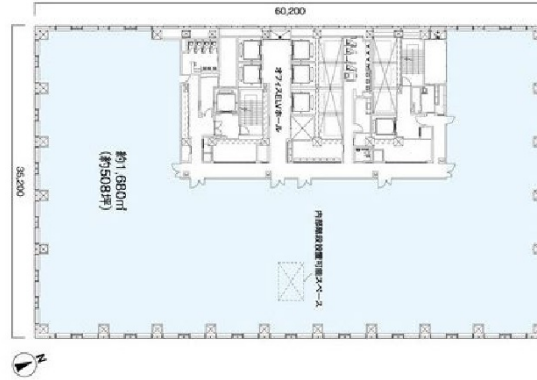

JAビル 6階80坪

東京都千代田区大手町1-3-1

物件MAP

賃貸条件	
月額賃料	相談
坪数	80坪
坪単価	相談
共益費	相談
礼金	無し
敷金（保証金）	相談
階数	6階
入居可能日	即日

ビル情報	
所在地	東京都千代田区大手町1-3-1
最寄り駅	東京メトロ丸ノ内線 大手町駅 徒歩3分 東京メトロ千代田線 大手町駅 徒歩3分 JR山手線 東京駅 徒歩14分 東京メトロ東西線 大手町駅 徒歩3分 東京メトロ半蔵門線 大手町駅 徒歩3分
エリア	丸の内・大手町・有楽町・霞ヶ関エリア
竣工	2009年4月
耐震	新耐震基準
階数	地上37階
用途	事務所
構造	S造

設備情報	
エレベーター	5基
空調	個別空調
OAフロア	OAフロア
基準階天井高	2,800mm
光ファイバー	有り
トイレ	男女別・室外
セキュリティ	有り
駐車場	有り

事務所移転の簡単検索サイト

Quick Service

クイックサービス

JAビル 6階80坪 東京都千代田区大手町1-3-1

丸の内・大手町・有楽町・霞ヶ関エリア（ビルID：0016345）の賃貸オフィス

貸事務所・レンタルオフィス・オフィス移転なら**QuickService**