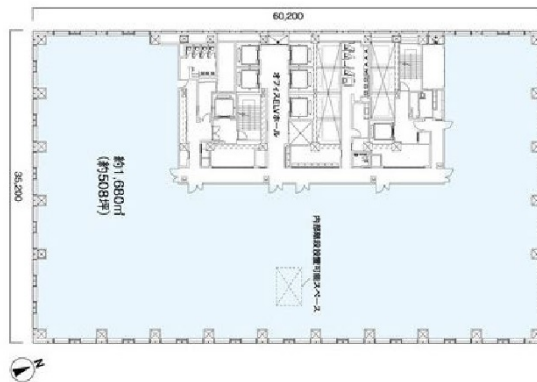

JAビル 6階333.93坪

東京都千代田区大手町1-3-1

物件MAP

賃貸条件	
坪数	333.93坪
階数	6階
入居可能日	

ビル情報	
所在地	東京都千代田区大手町1-3-1
最寄り駅	東京メトロ丸ノ内線 大手町駅 徒歩3分 東京メトロ千代田線 大手町駅 徒歩3分 JR山手線 東京駅 徒歩14分 東京メトロ東西線 大手町駅 徒歩3分 東京メトロ半蔵門線 大手町駅 徒歩3分
エリア	丸の内・大手町・有楽町・霞ヶ関エリア
竣工	2009年4月
耐震	新耐震基準
階数	地上37階
用途	事務所
構造	S造

設備情報	
エレベーター	5基
空調	個別空調
OAフロア	OAフロア
基準階天井高	2,800mm
光ファイバー	有り
トイレ	男女別・室外
セキュリティ	有り
駐車場	有り