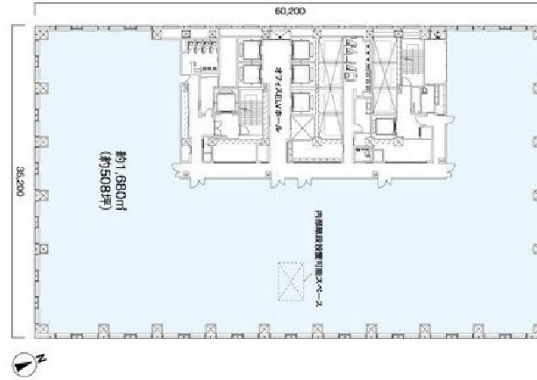

# JAビル 6階333.93坪

### 物件MAP

賃貸条件	
坪数	333.93坪
階数	6階
入居可能日	

ビル情報	
所在地	東京都千代田区大手町1-3-1
最寄り駅	東京メトロ丸ノ内線 大手町駅 徒歩3分 東京メトロ千代田線 大手町駅 徒歩3分 JR山手線 東京駅 徒歩14分 東京メトロ東西線 大手町駅 徒歩3分 東京メトロ半蔵門線 大手町駅 徒歩3分
エリア	丸の内・大手町・有楽町・霞ヶ関エリア
竣工	2009年4月
耐震	新耐震基準
階数	地上37階
用途	事務所
構造	S造