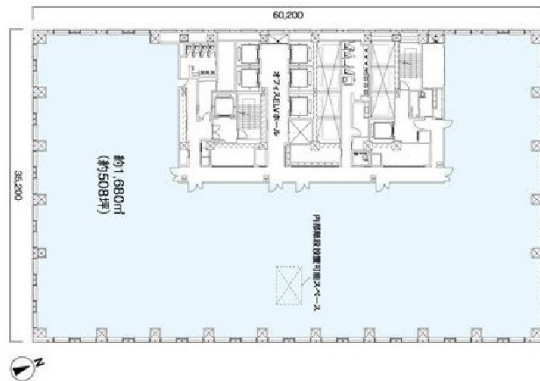

# JAビル 13階240.08坪

### 物件MAP

賃貸条件	
坪数	240.08坪
階数	13階
入居可能日	

ビル情報	
所在地	東京都千代田区大手町1-3-1
最寄り駅	東京メトロ丸ノ内線 大手町駅 徒歩3分 東京メトロ千代田線 大手町駅 徒歩3分 JR山手線 東京駅 徒歩14分 東京メトロ東西線 大手町駅 徒歩3分 東京メトロ半蔵門線 大手町駅 徒歩3分
エリア	丸の内・大手町・有楽町・霞ヶ関エリア
竣工	2009年4月
耐震	新耐震基準
階数	地上37階
用途	事務所
構造	S造