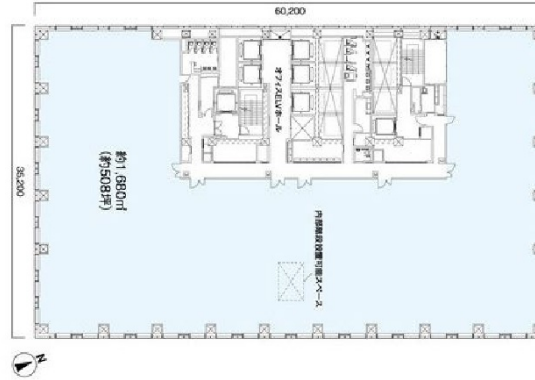

JAビル 13階240.08坪

東京都千代田区大手町1-3-1

物件MAP

| 賃貸条件 | |
|-------|---------|
| 坪数 | 240.08坪 |
| 階数 | 13階 |
| 入居可能日 | |

| ビル情報 | |
|------|--|
| 所在地 | 東京都千代田区大手町1-3-1 |
| 最寄り駅 | 東京メトロ丸ノ内線 大手町駅 徒歩3分 東京メトロ千代田線 大手町駅 徒歩3分 JR山手線 東京駅 徒歩14分 東京メトロ東西線 大手町駅 徒歩3分 東京メトロ半蔵門線 大手町駅 徒歩3分 |
| エリア | 丸の内・大手町・有楽町・霞ヶ関エリア |
| 竣工 | 2009年4月 |
| 耐震 | 新耐震基準 |
| 階数 | 地上37階 |
| 用途 | 事務所 |
| 構造 | S造 |

| 設備情報 | |
|--------|---------|
| エレベーター | 5基 |
| 空調 | 個別空調 |
| OAフロア | OAフロア |
| 基準階天井高 | 2,800mm |
| 光ファイバー | 有り |
| トイレ | 男女別・室外 |
| セキュリティ | 有り |
| 駐車場 | 有り |

事務所移転の簡単検索サイト

Quick Service

クイックサービス

JAビル 13階240.08坪 東京都千代田区大手町1-3-1