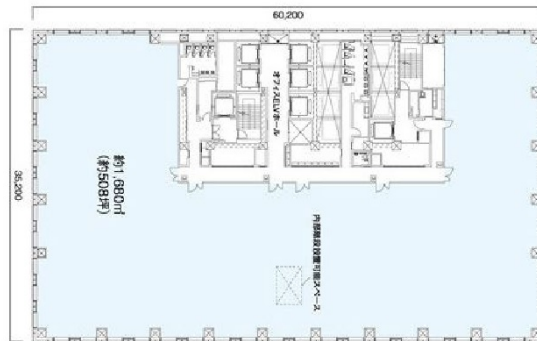

JAビル 18階486.89坪

東京都千代田区大手町1-3-1

物件MAP

賃貸条件	
坪数	486.89坪
階数	18階
入居可能日	

ビル情報	
所在地	東京都千代田区大手町1-3-1
最寄り駅	東京メトロ丸ノ内線 大手町駅 徒歩3分 東京メトロ千代田線 大手町駅 徒歩3分 JR山手線 東京駅 徒歩14分 東京メトロ東西線 大手町駅 徒歩3分 東京メトロ半蔵門線 大手町駅 徒歩3分
エリア	丸の内・大手町・有楽町・霞ヶ関エリア
竣工	2009年4月
耐震	新耐震基準
階数	地上37階
用途	事務所
構造	S造

設備情報	
エレベーター	5基
空調	個別空調
OAフロア	OAフロア
基準階天井高	2,800mm
光ファイバー	有り
トイレ	男女別・室外
セキュリティ	有り
駐車場	有り