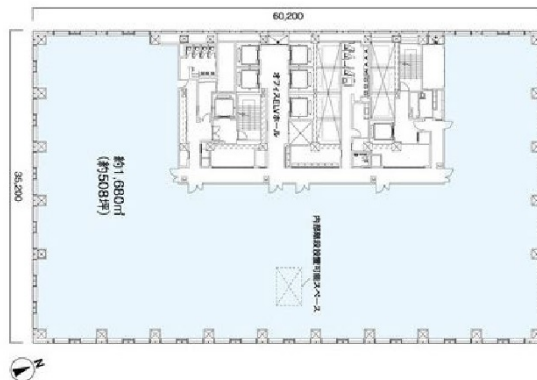

# JAビル 18階486.89坪

東京都千代田区大手町1-3-1

## 物件MAP

賃貸条件	
坪数	486.89坪
階数	18階
入居可能日	

ビル情報	
所在地	東京都千代田区大手町1-3-1
最寄り駅	東京メトロ丸ノ内線 大手町駅 徒歩3分 東京メトロ千代田線 大手町駅 徒歩3分 JR山手線 東京駅 徒歩14分 東京メトロ東西線 大手町駅 徒歩3分 東京メトロ半蔵門線 大手町駅 徒歩3分
エリア	丸の内・大手町・有楽町・霞ヶ関エリア
竣工	2009年4月
耐震	新耐震基準
階数	地上37階
用途	事務所
構造	S造

設備情報	
エレベーター	5基
空調	個別空調
OAフロア	OAフロア
基準階天井高	2,800mm
光ファイバー	有り
トイレ	男女別・室外
セキュリティ	有り
駐車場	有り

事務所移転の簡単検索サイト

Quick Service

クイックサービス

JAビル 18階486.89坪 東京都千代田区大手町1-3-1

丸の内・大手町・有楽町・霞ヶ関エリア (ビルID : 0016345) の賃貸オフィス

貸事務所・レンタルオフィス・オフィス移転ならQuickService