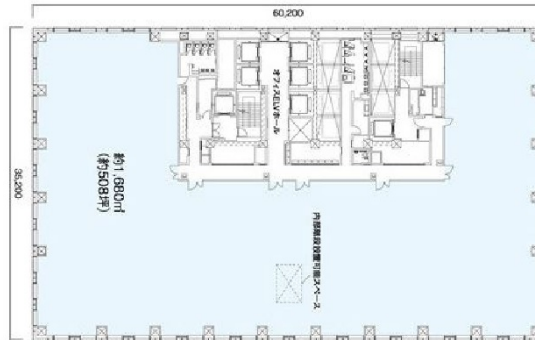

JAビル 17階486.89坪

東京都千代田区大手町1-3-1

物件MAP

賃貸条件	
坪数	486.89坪
階数	17階
入居可能日	

ビル情報	
所在地	東京都千代田区大手町1-3-1
最寄り駅	東京メトロ丸ノ内線 大手町駅 徒歩3分 東京メトロ千代田線 大手町駅 徒歩3分 JR山手線 東京駅 徒歩14分 東京メトロ東西線 大手町駅 徒歩3分 東京メトロ半蔵門線 大手町駅 徒歩3分
エリア	丸の内・大手町・有楽町・霞ヶ関エリア
竣工	2009年4月
耐震	新耐震基準
階数	地上37階
用途	事務所
構造	S造

設備情報	
エレベーター	5基
空調	個別空調
OAフロア	OAフロア
基準階天井高	2,800mm
光ファイバー	有り
トイレ	男女別・室外
セキュリティ	有り
駐車場	有り