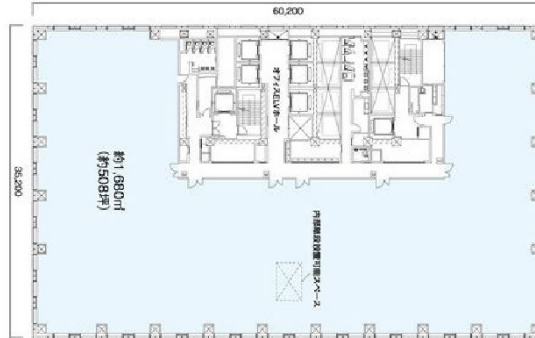

# JAビル 17階486.89坪

東京都千代田区大手町1-3-1

## 物件MAP

賃貸条件	
坪数	486.89坪
階数	17階
入居可能日	

ビル情報	
所在地	東京都千代田区大手町1-3-1
最寄り駅	東京メトロ丸ノ内線 大手町駅 徒歩3分 東京メトロ千代田線 大手町駅 徒歩3分 JR山手線 東京駅 徒歩14分 東京メトロ東西線 大手町駅 徒歩3分 東京メトロ半蔵門線 大手町駅 徒歩3分
エリア	丸の内・大手町・有楽町・霞ヶ関エリア
竣工	2009年4月
耐震	新耐震基準
階数	地上37階
用途	事務所
構造	S造

設備情報	
エレベーター	5基
空調	個別空調
OAフロア	OAフロア
基準階天井高	2,800mm
光ファイバー	有り
トイレ	男女別・室外
セキュリティ	有り
駐車場	有り

事務所移転の簡単検索サイト

**Quick Service**

クイックサービス

**JAビル 17階486.89坪** 東京都千代田区大手町1-3-1

丸の内・大手町・有楽町・霞ヶ関エリア (ビルID : 0016345) の賃貸オフィス