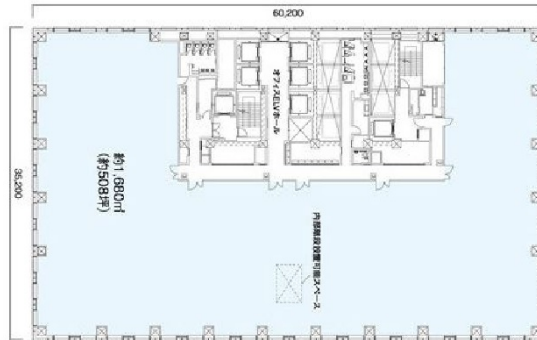

JAビル 16階486.89坪

東京都千代田区大手町1-3-1

物件MAP

賃貸条件	
坪数	486.89坪
階数	16階
入居可能日	

ビル情報	
所在地	東京都千代田区大手町1-3-1
最寄り駅	東京メトロ丸ノ内線 大手町駅 徒歩3分 東京メトロ千代田線 大手町駅 徒歩3分 JR山手線 東京駅 徒歩14分 東京メトロ東西線 大手町駅 徒歩3分 東京メトロ半蔵門線 大手町駅 徒歩3分
エリア	丸の内・大手町・有楽町・霞ヶ関エリア
竣工	2009年4月
耐震	新耐震基準
階数	地上37階
用途	事務所
構造	S造

設備情報	
エレベーター	5基
空調	個別空調
OAフロア	OAフロア
基準階天井高	2,800mm
光ファイバー	有り
トイレ	男女別・室外
セキュリティ	有り
駐車場	有り