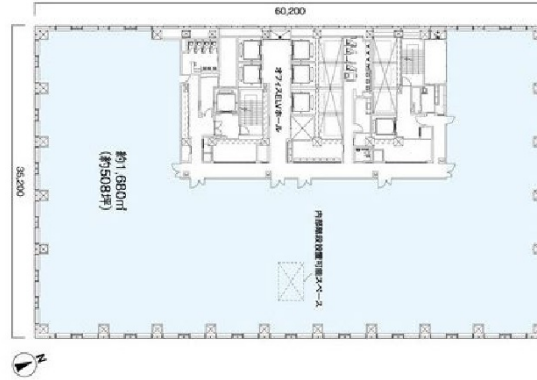

# JAビル 16階486.89坪

東京都千代田区大手町1-3-1

## 物件MAP

賃貸条件	
坪数	486.89坪
階数	16階
入居可能日	

ビル情報	
所在地	東京都千代田区大手町1-3-1
最寄り駅	東京メトロ丸ノ内線 大手町駅 徒歩3分 東京メトロ千代田線 大手町駅 徒歩3分 JR山手線 東京駅 徒歩14分 東京メトロ東西線 大手町駅 徒歩3分 東京メトロ半蔵門線 大手町駅 徒歩3分
エリア	丸の内・大手町・有楽町・霞ヶ関エリア
竣工	2009年4月
耐震	新耐震基準
階数	地上37階
用途	事務所
構造	S造

設備情報	
エレベーター	5基
空調	個別空調
OAフロア	OAフロア
基準階天井高	2,800mm
光ファイバー	有り
トイレ	男女別・室外
セキュリティ	有り
駐車場	有り

事務所移転の簡単検索サイト

Quick Service

クイックサービス

JAビル 16階486.89坪 東京都千代田区大手町1-3-1

丸の内・大手町・有楽町・霞ヶ関エリア (ビルID: 0016345) の賃貸オフィス

貸事務所・レンタルオフィス・オフィス移転ならQuickService