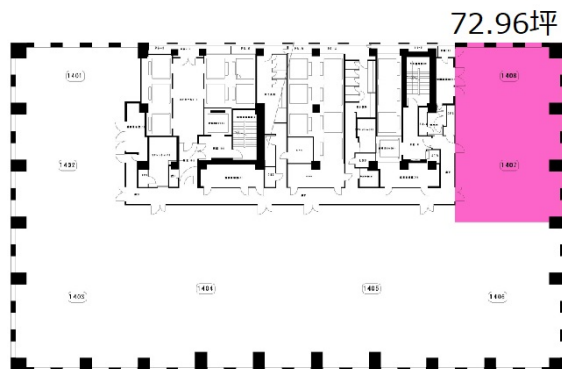

JAビル 14階72.96坪

東京都千代田区大手町1-3-1

物件MAP

賃貸条件	
坪数	72.96坪
階数	14階 (②)
入居可能日	

ビル情報	
所在地	東京都千代田区大手町1-3-1
最寄り駅	東京メトロ丸ノ内線 大手町駅 徒歩3分 東京メトロ千代田線 大手町駅 徒歩3分 JR山手線 東京駅 徒歩14分 東京メトロ東西線 大手町駅 徒歩3分 東京メトロ半蔵門線 大手町駅 徒歩3分
エリア	丸の内・大手町・有楽町・霞ヶ関エリア
竣工	2009年4月
耐震	新耐震基準
階数	地上37階
用途	事務所
構造	S造

設備情報	
エレベーター	5基
空調	個別空調
OAフロア	OAフロア
基準階天井高	2,800mm
光ファイバー	有り
トイレ	男女別・室外
セキュリティ	有り
駐車場	有り