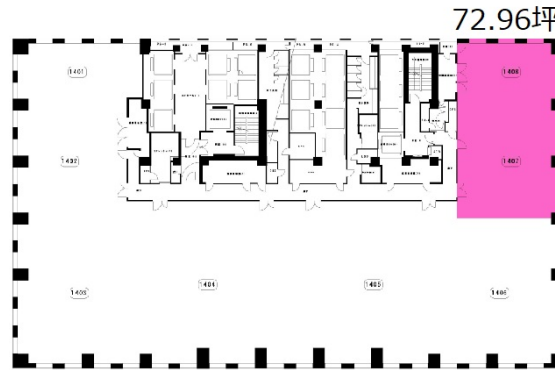

# JAビル 14階72.96坪

### 物件MAP

賃貸条件	
坪数	72.96坪
階数	14階 (2)
入居可能日	

ビル情報	
所在地	東京都千代田区大手町1-3-1
最寄り駅	東京メトロ丸ノ内線 大手町駅 徒歩3分 東京メトロ千代田線 大手町駅 徒歩3分 JR山手線 東京駅 徒歩14分 東京メトロ東西線 大手町駅 徒歩3分 東京メトロ半蔵門線 大手町駅 徒歩3分
エリア	丸の内・大手町・有楽町・霞ヶ関エリア
竣工	2009年4月
耐震	新耐震基準
階数	地上37階
用途	事務所
構造	S造