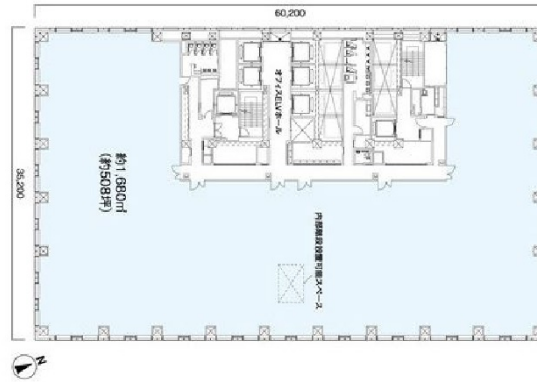

JAビル 21階240.07坪

東京都千代田区大手町1-3-1

物件MAP

賃貸条件	
坪数	240.07坪
階数	21階
入居可能日	

ビル情報	
所在地	東京都千代田区大手町1-3-1
最寄り駅	東京メトロ丸ノ内線 大手町駅 徒歩3分 東京メトロ千代田線 大手町駅 徒歩3分 JR山手線 東京駅 徒歩14分 東京メトロ東西線 大手町駅 徒歩3分 東京メトロ半蔵門線 大手町駅 徒歩3分
エリア	丸の内・大手町・有楽町・霞ヶ関エリア
竣工	2009年4月
耐震	新耐震基準
階数	地上37階
用途	事務所
構造	S造

設備情報	
エレベーター	5基
空調	個別空調
OAフロア	OAフロア
基準階天井高	2,800mm
光ファイバー	有り
トイレ	男女別・室外
セキュリティ	有り
駐車場	有り